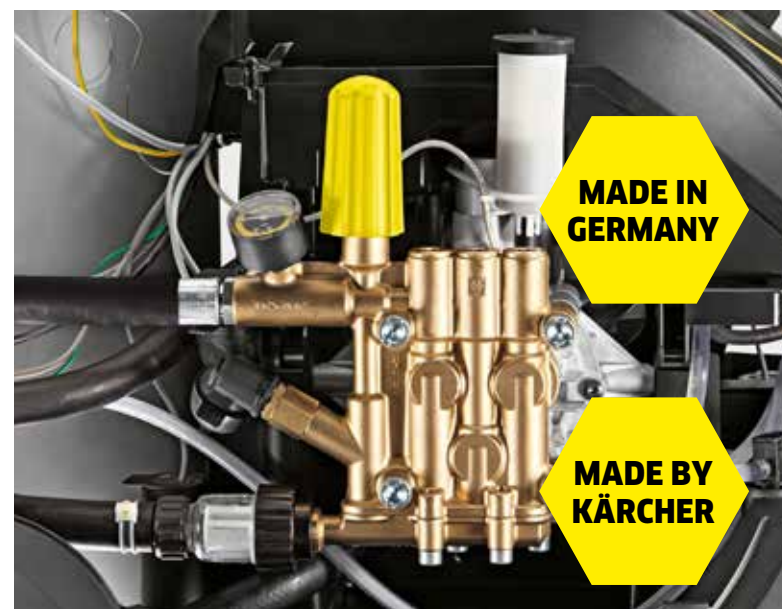

VASKETILHENGERE

HDS-TRAILER
Mobil varmtvannshenger

Pris på forespørsel

IKKE REGISTERINGS-PLIKTIG

KAN LEVERES MED 155°C STEAM

HDS 9/50 DE TR1 1.524-521.2 ✓ 500 bar ✓ 900 l/t	HDS 13/35 DE TR1 1.524-521.2 ✓ 350 bar ✓ 1300 l/t
HDS 13/20 DE TR1 1.524-952.2 ✓ 200 bar ✓ 1300 l/t	HDS 17/20 DE TR1 1.524-952.2 ✓ 200 bar ✓ 1700 l/t

BEST UNDER PRESS

Kärcher utvikler og produserer alle pumper og motorer selv. Vi har full kontroll over hele produksjonsprosessen og bruker nøye utvalgte, høykvalitetsmaterialer for produktene våre. Materialevalget bestemmes av ytelsesklassen der den aktuelle høytrykksheten brukes.

Sylinderhode i messing
Alle Kärchers profesjonelle maskiner er utstyrt med et sylinderhode i messing som standard. Dette er designet for sterk ytelse og svært lang driftstid.

Rengjøringsmidler
Våre pumper er designet for bruk med sterke rengjøringsmidler. Dette betyr at vi kan garantere det beste rengjøringsresultatet for enhver bruk.

Stempler tilpasset bruken
I lavtrykkområdet garanterer rustfrie stempler optimale glideegenskaper og lav slitasje, mens keramiske stempler gir den nødvendige robustheten selv ved høyt arbeidstrykk.

Stillere
Motor og pumpe er optimalt koordinert for å sikre lav friksjon og dermed generere mindre støy.

Perfekt samspill
For hver maskin designer vi den beste kombinasjonen av høytrykkspumpe og motor. Det gir optimalt driftspunkt, garanterer lang levetid og maksimal effektivitet.