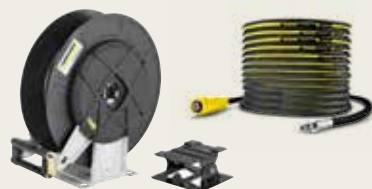

Kampanjepris:
13.590,-
ekskl. mva

Slangetrommelsett til varmtvannsvaskere (HDS)
For maksimal komfort ved opprulling av høytrykkslangen.
Art. nr. 2.110-011.0 (S-/M-klassen)
Art. nr. 2.110-012.0 (C-klassen)

Kampanjepris:
9.990,-
ekskl. mva

Slangetrommelsett kompositt 20 m
Inneholder trommel kompositt, veggfeste, høytrykkslange DN 8 (20 m) med svivel.
Art. nr. 9.549-743.0

Kampanjepris:
11.490,-
ekskl. mva

Slangetrommelsett m/ svivel
Inneholder trommel kompositt, veggfeste og longlife høytrykkslange DN 8 med svivel (20 m). 400 bar.
Art. nr. 9.549-060.0

Kampanjepris:
19.250,-
ekskl. mva

Slangetrommelsett rustfritt EASY!Force
Inneholder trommel og svingbart feste i rustfritt stål, høytrykkslange DN 8 (20 m) med svivel. Godkjent opp til 315 bar
Art. nr. 9.550-096.0